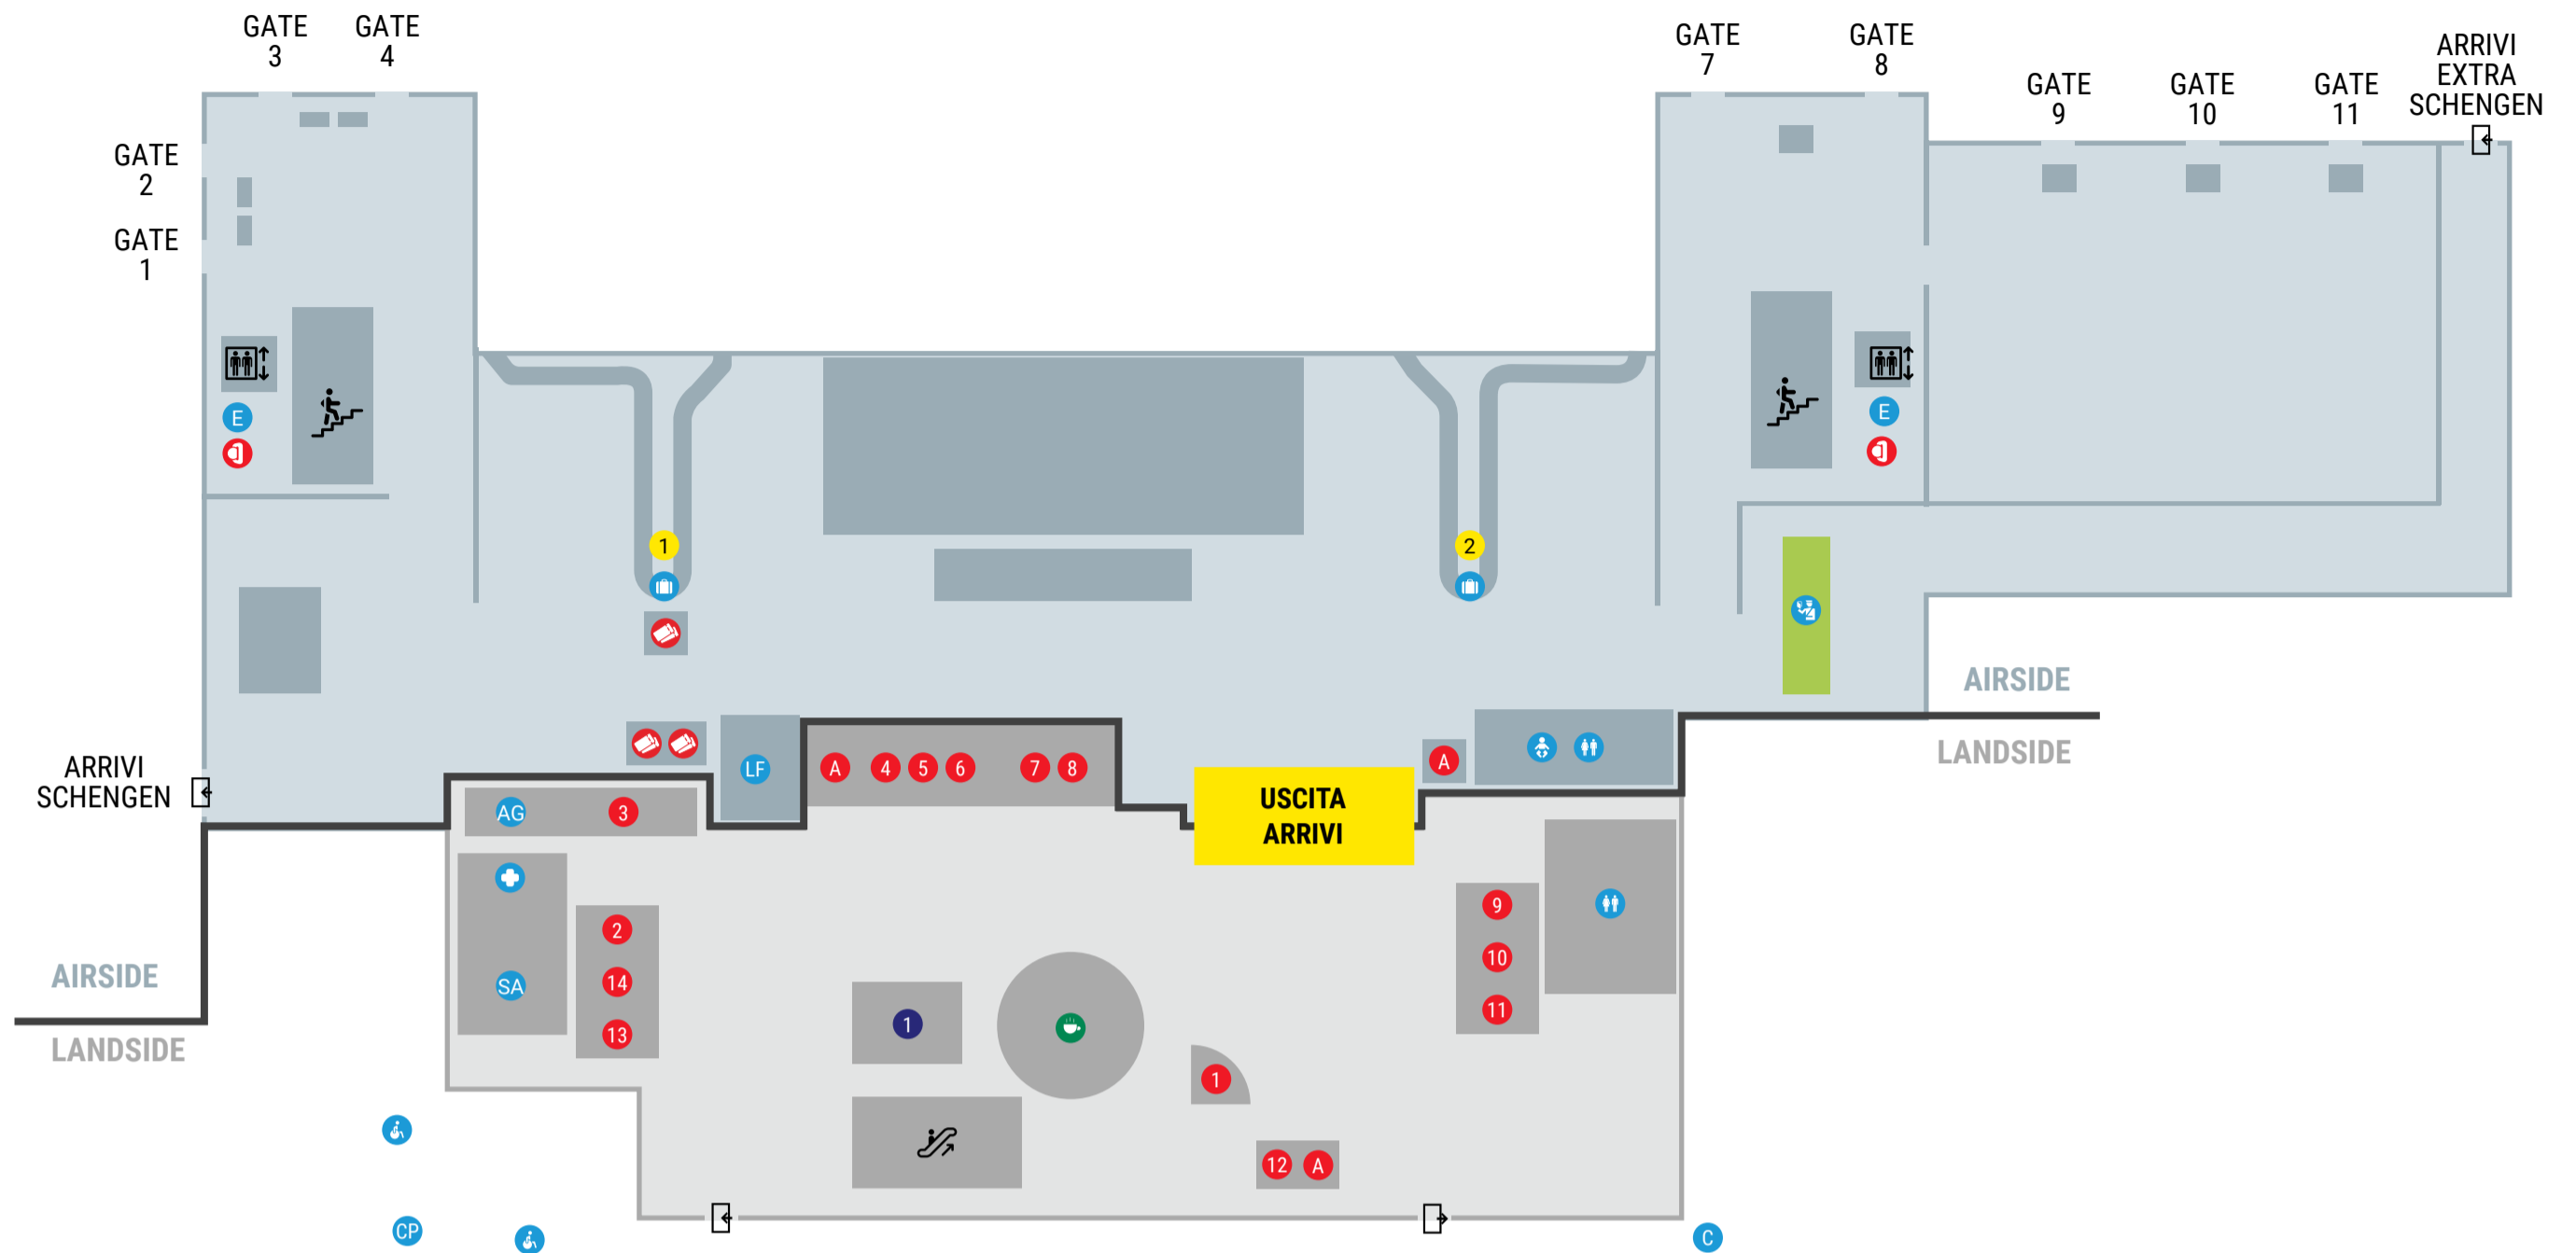

Piano terra

ACCESSI

- Uscite
- Ingressi
- Scale
- Scale mobili
- Ascensore

PUNTI DI INTERESSE/SERVIZI

- Controllo passaporti
- Nastri consegna bagagli 1 2
- Punti di chiamata PRM
- Pronto Soccorso
- Servizi igienici
- Nursery
- Aviazione Generale
- Sala Aviazione Generale
- Casse automatiche parcheggi
- Cassetta postale
- Erogatori d'acqua
- Lost & Found

RETAIL

- Relay

FOOD & BEVERAGE

- Culto Bar

Piano primo

ACCESSI

- Uscite
- Ingressi
- Scale
- Scale mobili
- Ascensore

PUNTI DI INTERESSE/SERVIZI

- Bagagli fuori misura
- Controllo passaporti
- E-Gates
- Punto d'incontro PRM
- Punto ricarica cellulari
- Telefono pubblico
- Servizi igienici
- Nursery
- Ufficio info voli
- Biglietteria AerTre

EMERGENZA/FORZE DELL'ORDINE

- D Agenzia Dogane e Monopoli
- PF Polizia di Frontiera

RETAIL

- 1 Relay/Aelia Duty Free

FOOD & BEVERAGE

- 1 Emporio del Grano
- 2 X Food
- 3 Bricco